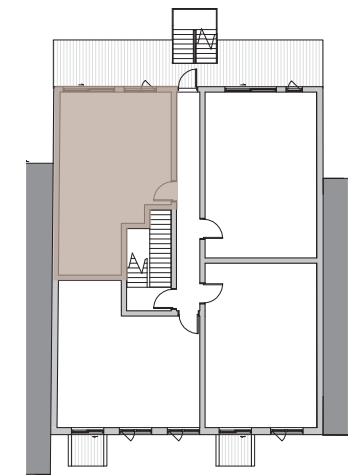

le beaudry 2

1450 rue Beaudry | Montréal

rue Beaudry

unité 201

sur 1 niveau

Niveau 2 :: 491 pi²

Terrasse :: 136 pi²

Ce dessin est une représentation artistique. Se référer au promoteur pour les inclusions et les exclusions.

Ce dessin est préliminaire.

Les dimensions sont approximatives et assujetties à changement sans préavis. Les superficies sont calculées aux faces externes des murs extérieurs et au centre des murs mitoyens. Les pieds carrés exacts seront calculés par l'arpenteur. Les meubles et les aménagement qui y figurent sont montrés à titre indicatif seulement.