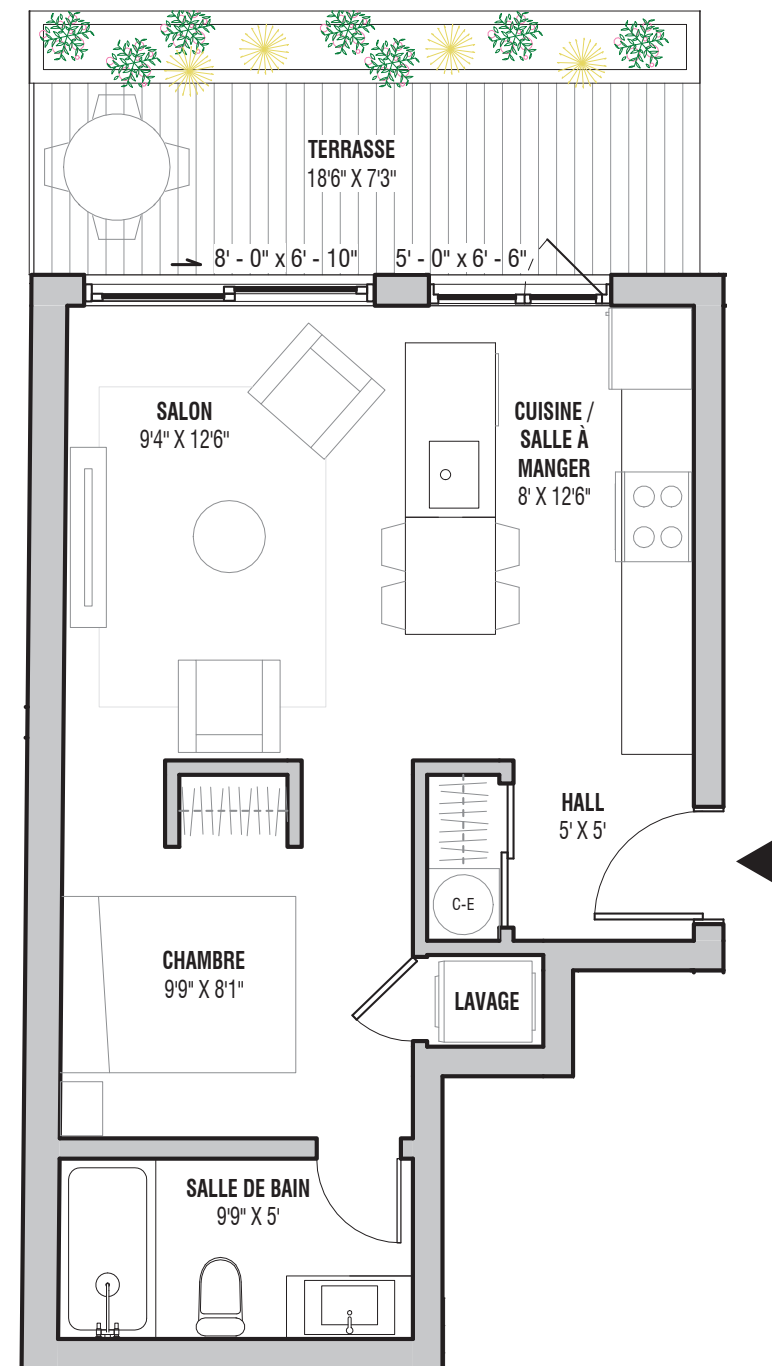

le beaudry 2

1450 rue Beaudry | Montréal

rue Beaudry

unité 201

sur 1 niveau

Niveau 2 :: 491 pi²

Terrasse :: 136 pi²

Ce dessin est une représentation artistique. Se référer au promoteur pour les inclusions et les exclusions.

Ce dessin est préliminaire.

Les dimensions sont approximatives et assujetties à changement sans préavis. Les superficies sont calculées aux faces externes des murs extérieurs et au centre des murs mitoyens. Les pieds carrés exacts seront calculés par l'arpenteur. Les meubles et les aménagement qui y figurent sont montrés à titre indicatif seulement.